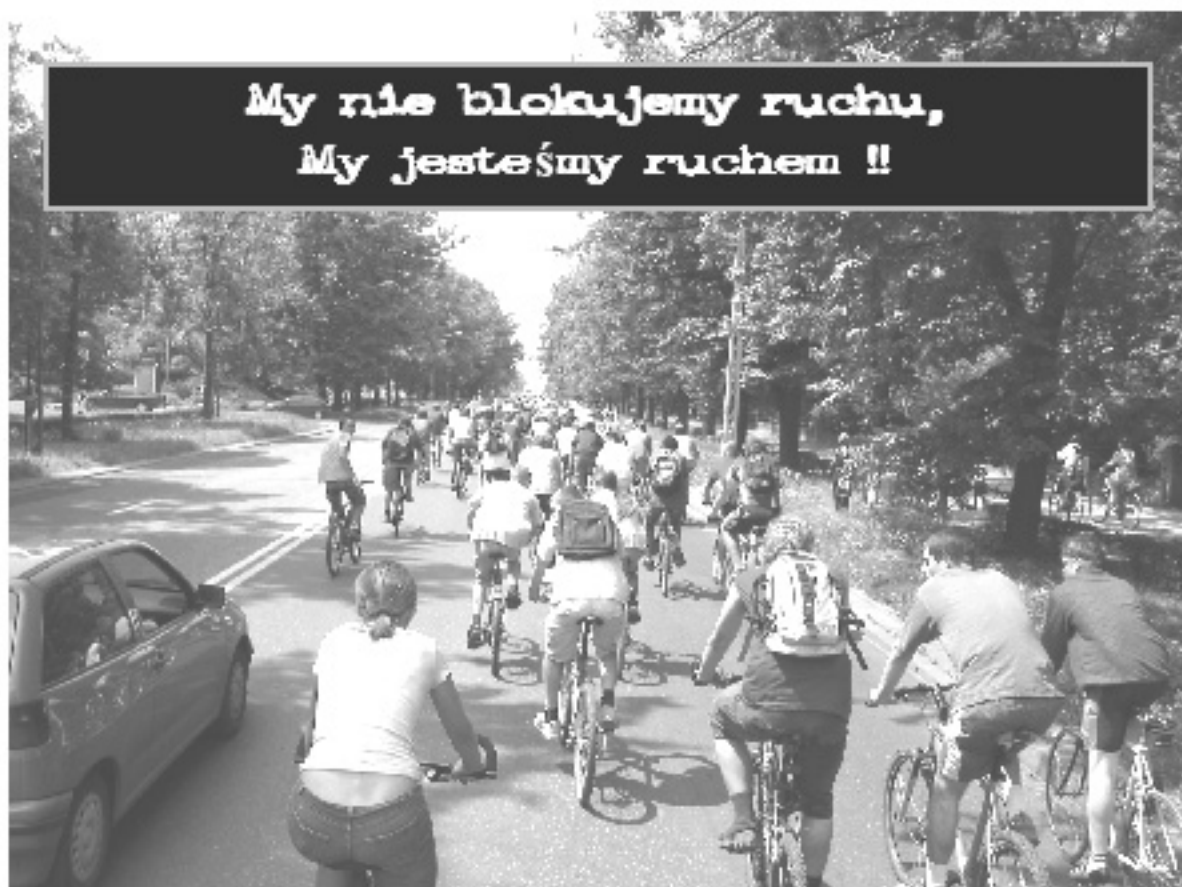

# Masa Krytyczna

**My nie blokujemy ruchu,  
My jesteśmy ruchem !!**

**Jeździsz na rowerze po mieście ???**

**Chcesz poruszać się bezpiecznie ???**

**Przyjeźdź! Każdy ostatni piątek  
miesiąca, godzina 18, Plac Litewski  
Nieorganizowany Przejazd Rowerowy**